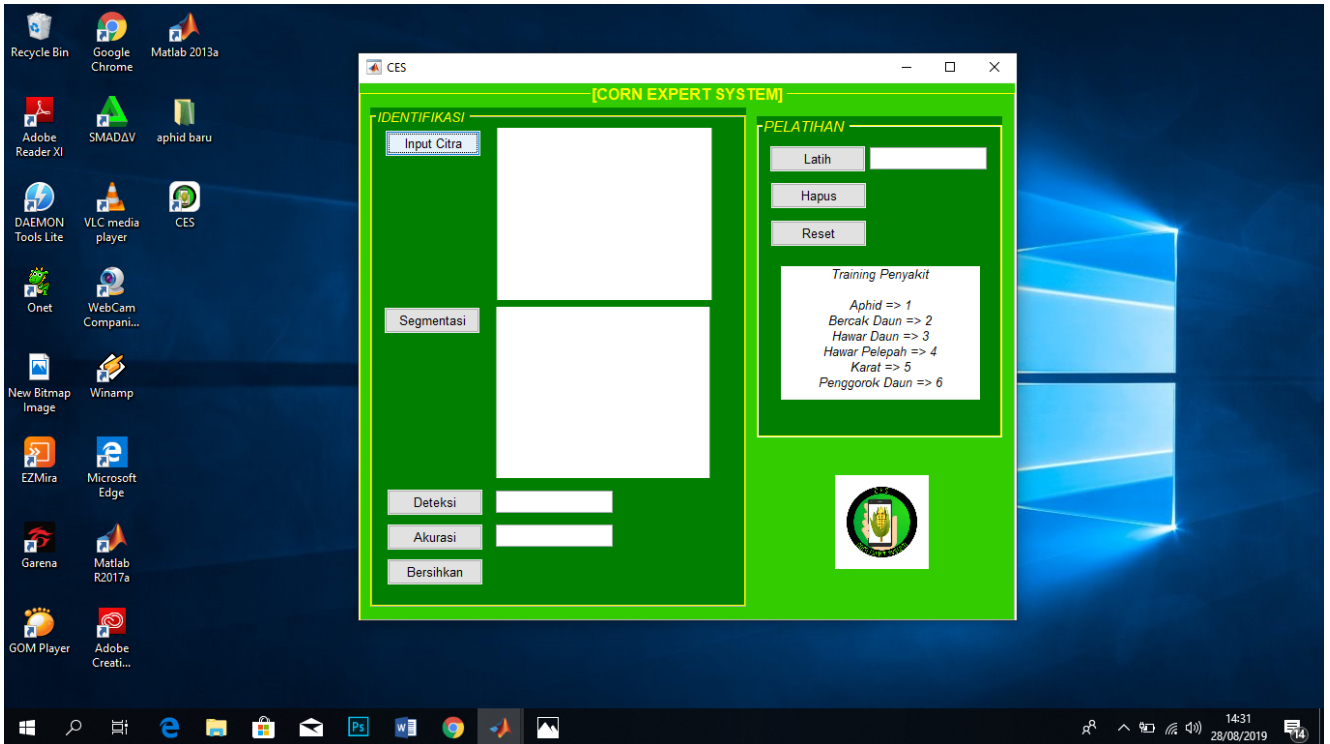

➤ Jalankan program CES versi desktop, dengan mengambil gambar yang sudah disimpan