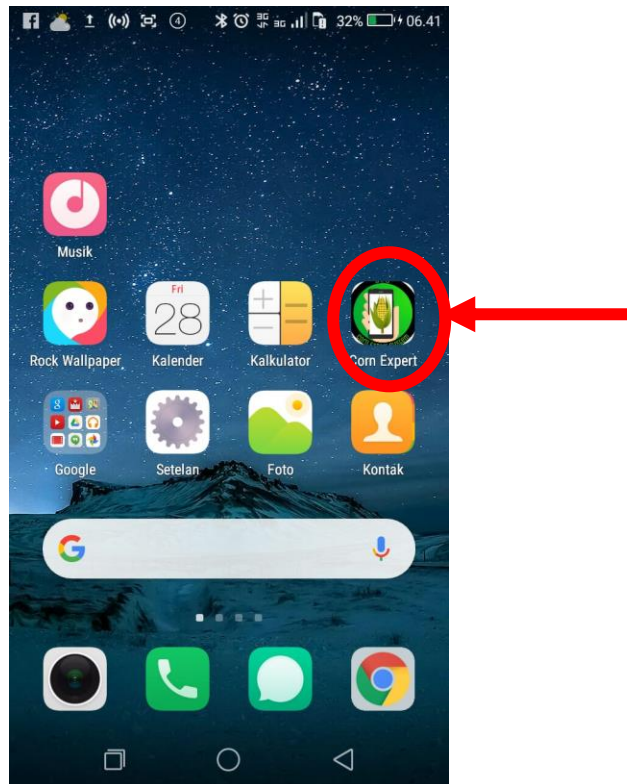

CORN EXPERT SYSTEM (CES) VERSI ANDROID

Mohamad Lihawa¹, Zulzain Ilahude², Salmawaty Tansa³, Mukhlisulatif⁴

Salah satu masalah klasik pertanian di Indonesia adalah masalah hama dan penyakit yang menyerang jagung sehingga produksi mengalami penurunan. Kehadiran Program CES (Corn Expert System) Berbasis Android ini akan sangat membantu petani dalam mengatasi hama dan penyakit yang menyerang. Caranya sangat praktis, petani hanya perlu memotret daun yang terserang penyakit menggunakan kamera *smartphone* lalu mengirimkan fotonya lewat aplikasi CES, maka secara cepat program CES akan mengirimkan hasil deteksi, diagnosis lengkap dan cara menanganinya

Gambar 1. Program CES Berbasis Android

➤ Klik icon CES pada Handphone

➤ Tampilan awal program CES berbasis android

- Petani mengambil foto jagung dan tulis alamat lokasi pengambilan data dan selanjutnya disave