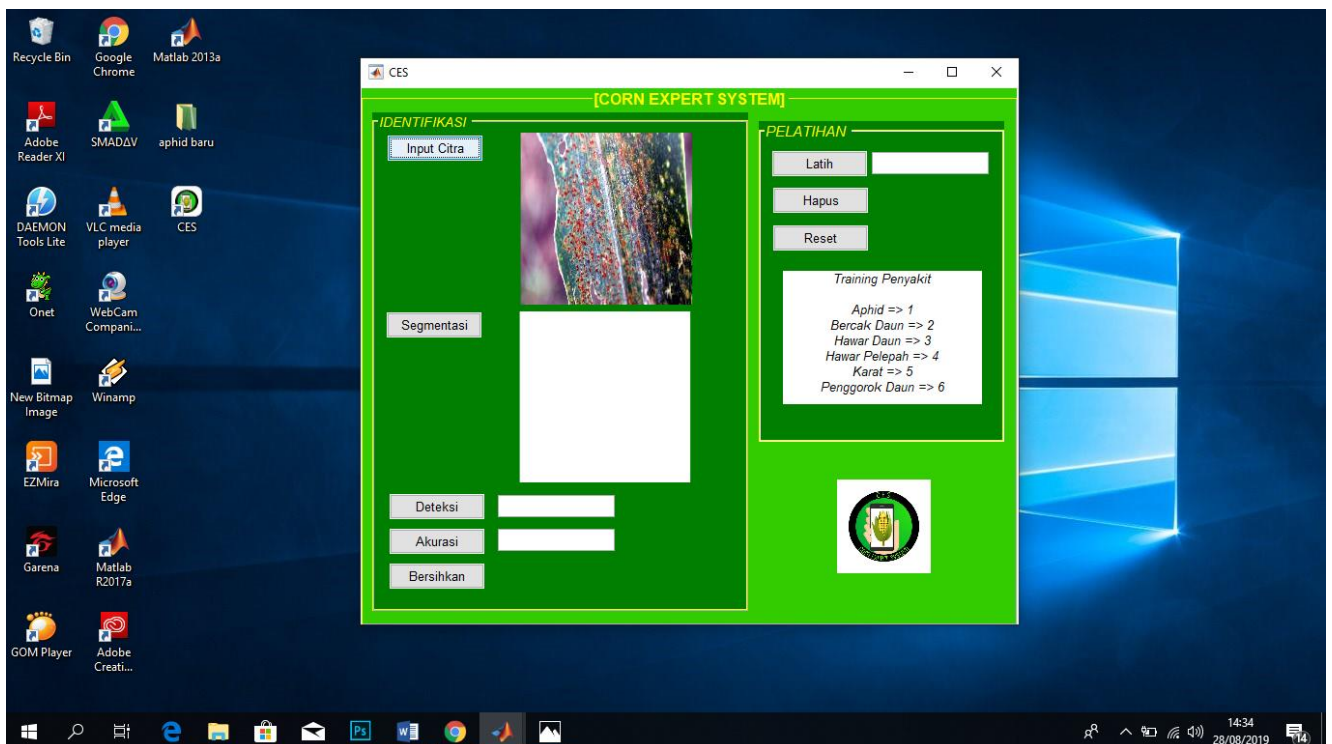

➤ Hasil input citra pada program CES versi desktop