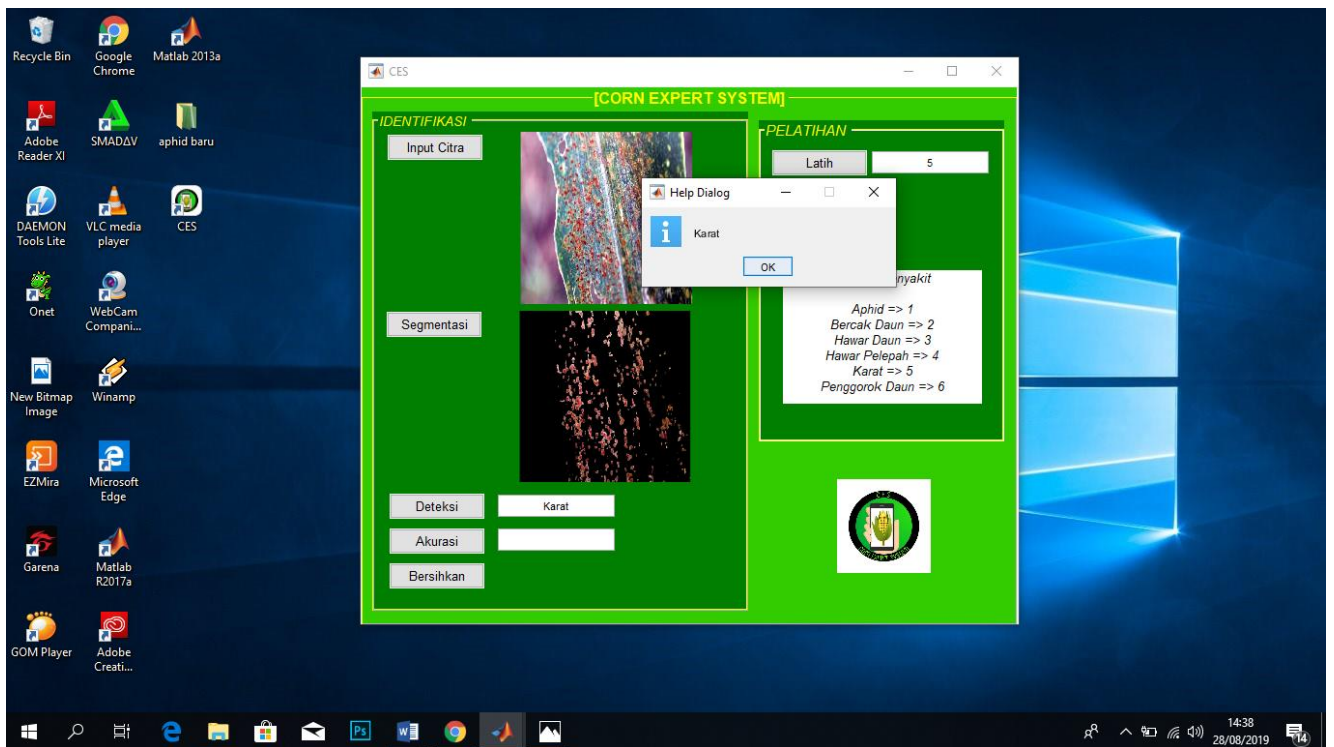

➤ Hasil deteksi citra menunjukkan penyakit karat