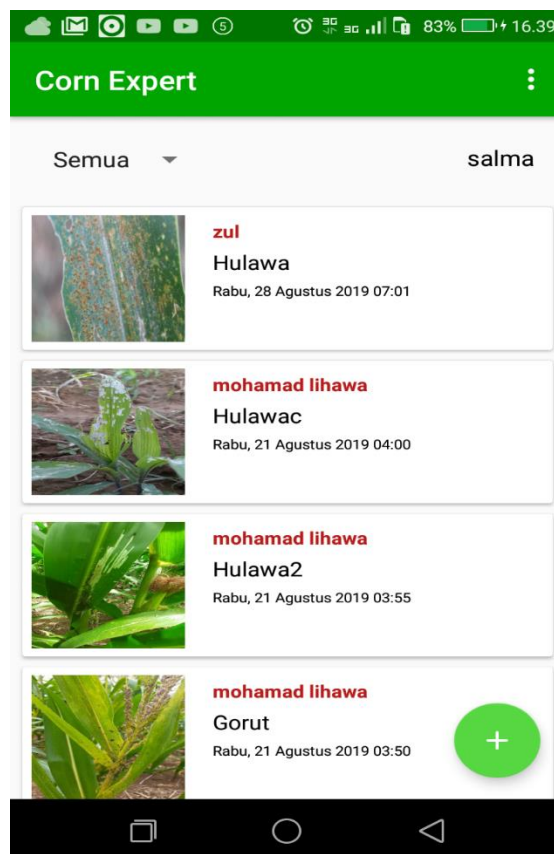

LAMPIRAN PEMEGANG

No	Nama	Alamat
1	Dr. MOHAMAD LIHAWA, SP.,MP	JL. PROF. HB. JASSIN RT/RW 003/005 KELURAHAN LIMBA UII KECAMATAN KOTA SELATAN
2	Dr. Ir. ZULZAIN ILAHUDE, MP	JL. TAMAN BUAH RT/RW 002/001 KELURAHAN WONGKADITI TIMUR KECAMATAN KOTA UTARA
3	SALMAWATY TANSA	JL.TUTUWOTO RT/RW 000/000 DESA BULOTALANGI TIMUR KECAMATAN BULANGO TIMUR
4	MUKHLISULFATIH LATIEF, MT	JL. TIMOR NO 10 RT/RW 002/009 KELURAHAN BUGIS KECAMATAN DUMBO RAYA
5	SILVIANA ARSYAD	JL. MOHAMAD YAMIN RT/RW 001/007 KELURAHAN LIMBA B KECAMATAN KOTA SELATAN

CORN EXPERT SYSTEM (CES) VERSI ANDROID

Mohamad Lihawa¹, Zulzain Ilahude², Salmawaty Tansa³, Mukhlisulatif⁴

Salah satu masalah klasik pertanian di Indonesia adalah masalah hama dan penyakit yang menyerang jagung sehingga produksi mengalami penurunan. Kehadiran Program CES (Corn Expert System) Berbasis Android ini akan sangat membantu petani dalam mengatasi hama dan penyakit yang menyerang. Caranya sangat praktis, petani hanya perlu memotret daun yang terserang penyakit menggunakan kamera *smartphone* lalu mengirimkan fotonya lewat aplikasi CES, maka secara cepat program CES akan mengirimkan hasil deteksi, diagnosis lengkap dan cara menanganinya

Gambar 1. Program CES Berbasis Android

➤ Klik icon CES pada Handphone

➤ Tampilan awal program CES berbasis android

- Petani mengambil foto jagung dan tulis alamat lokasi pengambilan data dan selanjutnya disave