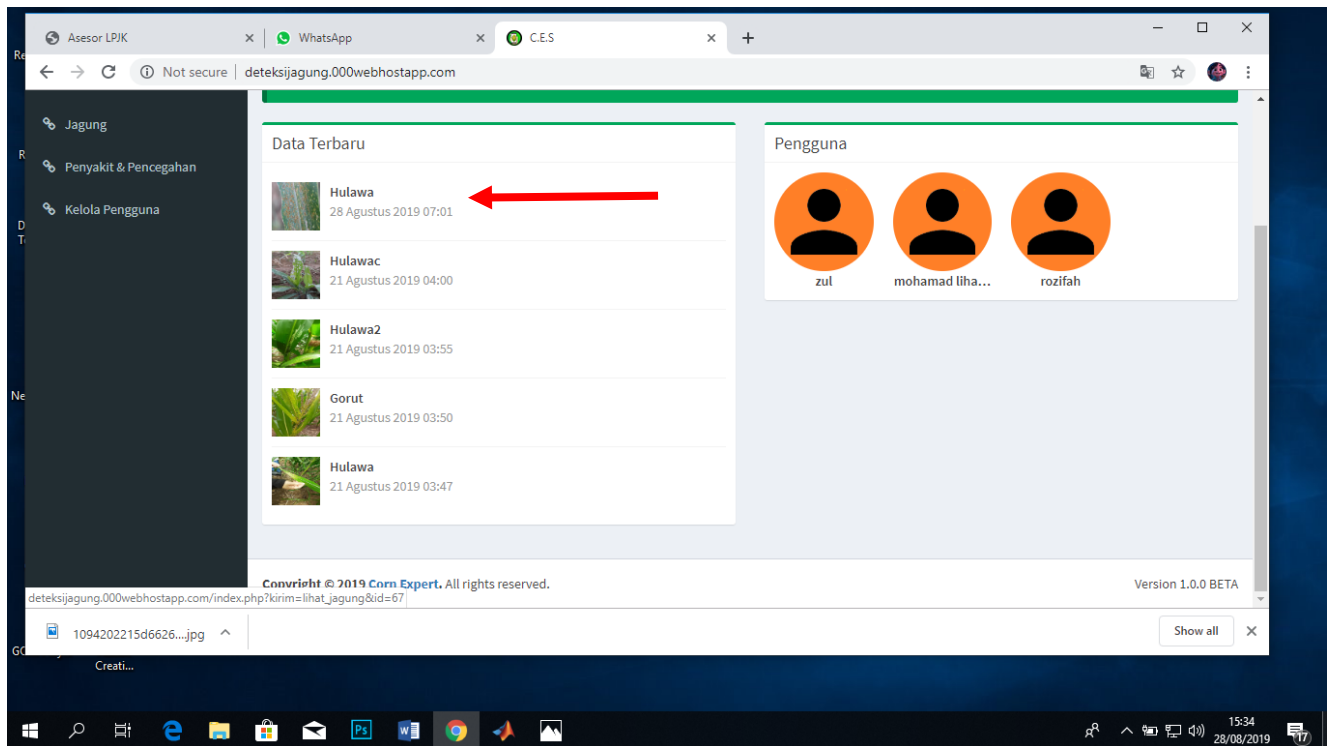

CORN EXPERT SYSTEM (CES) VERSI ANDROID

Mohamad Lihawa¹, Zulzain Ilahude², Salmawaty Tansa³, Mukhlisulatif⁴

Salah satu masalah klasik pertanian di Indonesia adalah masalah hama dan penyakit yang menyerang jagung sehingga produksi mengalami penurunan. Kehadiran Program CES (Corn Expert System) Berbasis Android ini akan sangat membantu petani dalam mengatasi hama dan penyakit yang menyerang. Caranya sangat praktis, petani hanya perlu memotret daun yang terserang penyakit menggunakan kamera *smartphone* lalu mengirimkan fotonya lewat aplikasi CES, maka secara cepat program CES akan mengirimkan hasil deteksi, diagnosis lengkap dan cara menanganinya

Gambar 1. Program CES Berbasis Android

➤ Klik icon CES pada Handphone

➤ Tampilan awal program CES berbasis android

- Petani mengambil foto jagung dan tulis alamat lokasi pengambilan data dan selanjutnya disave

- Petani menulis lokasi pada alamat dan klik Simpan

- Operator mengambil data gambar yang sudah tersimpan pada data terbaru lewat website dengan alamat <http://deteksijagung.000webhostapp.com/index.php>