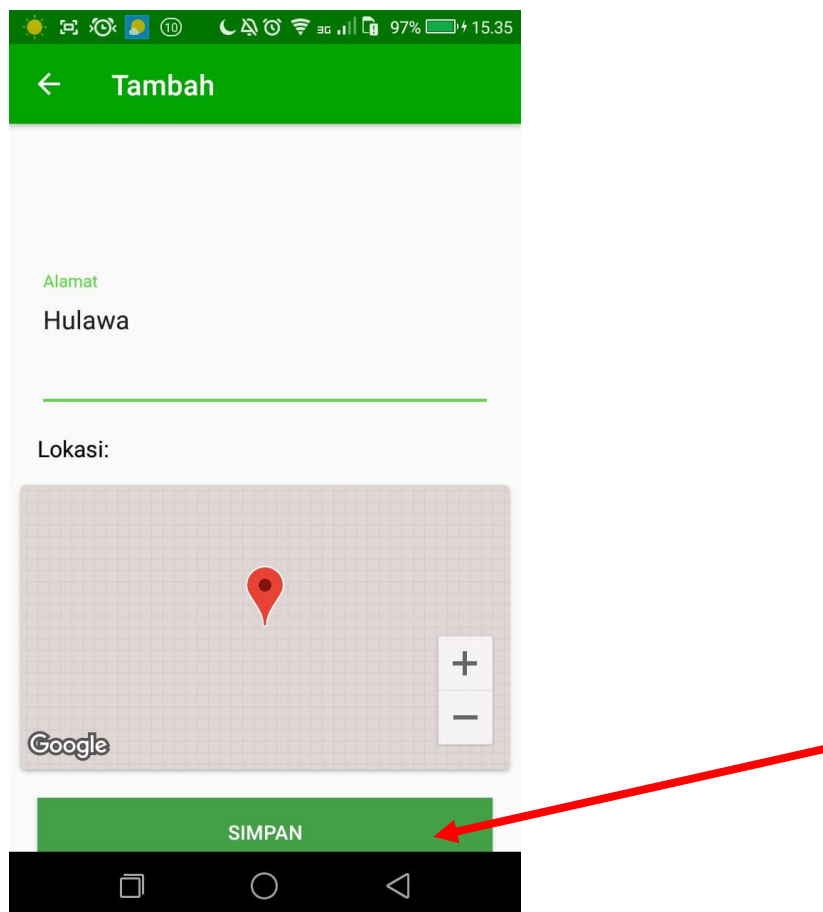

Gambar 1. Program CES Berbasis Android

➤ Klik icon CES pada Handphone

➤ Tampilan awal program CES berbasis android

- Petani mengambil foto jagung dan tulis alamat lokasi pengambilan data dan selanjutnya disave

- Petani menulis lokasi pada alamat dan klik Simpan

- Operator mengambil data gambar yang sudah tersimpan pada data terbaru lewat website dengan alamat <http://deteksijagung.000webhostapp.com/index.php>