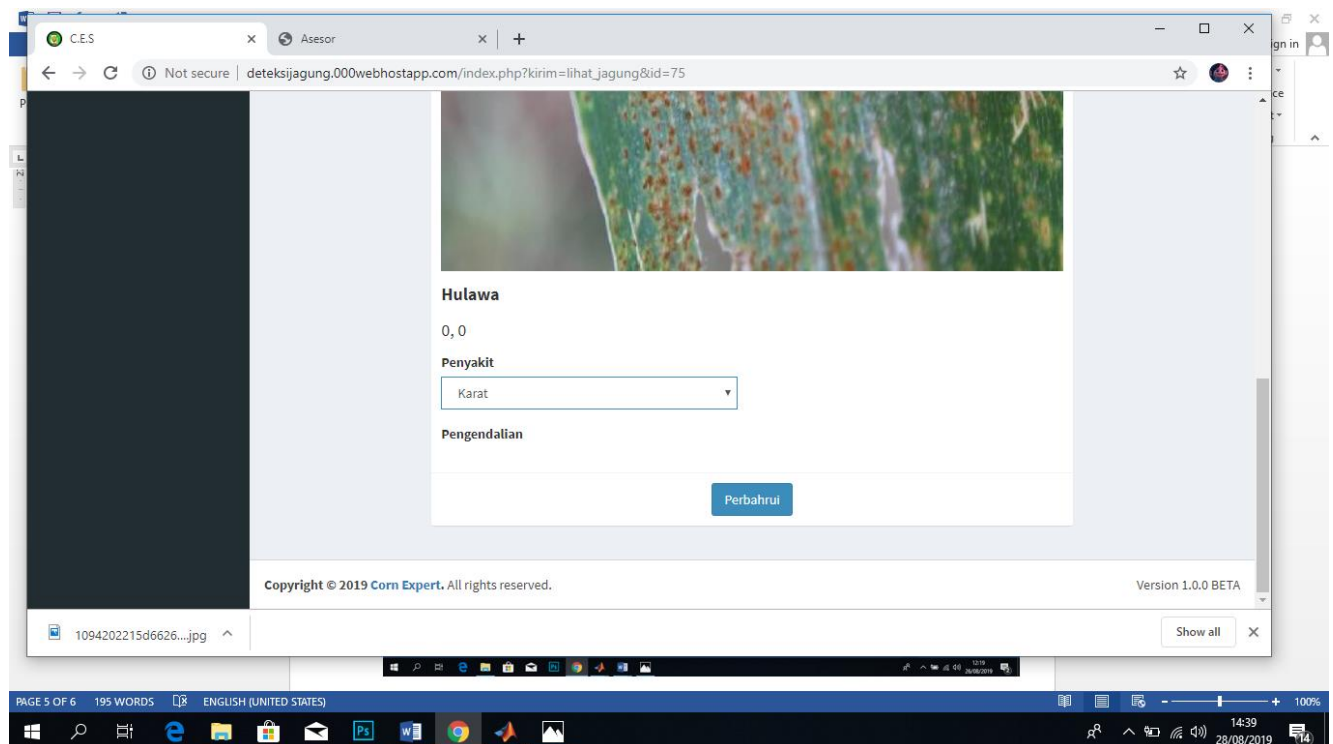

➤ Setelah hasil deteksi kemudian operator masukkan jenis penyakitnya pada website dan klik perbarui