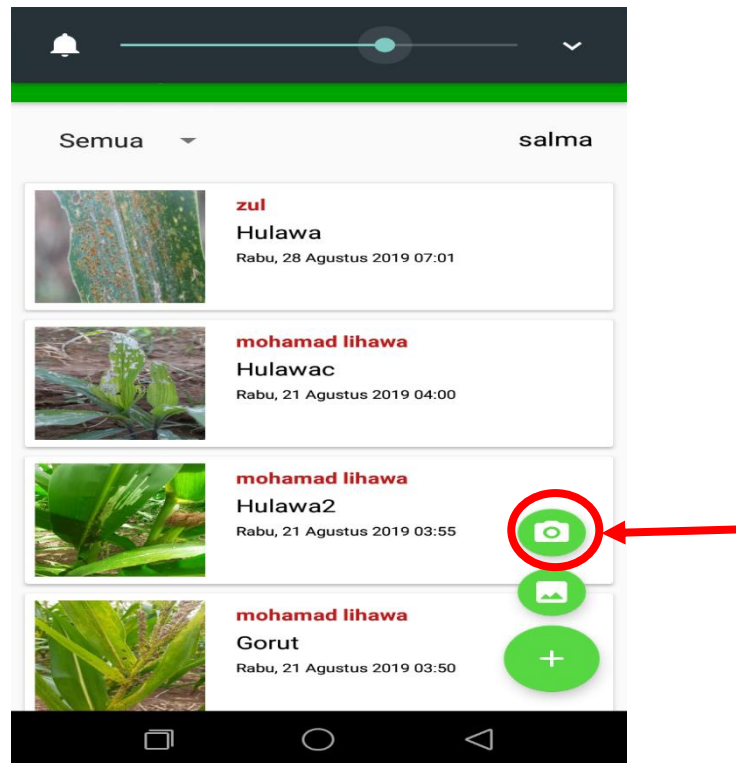

CORN EXPERT SYSTEM (CES) VERSI ANDROID

Mohamad Lihawa¹, Zulzain Ilahude², Salmawaty Tansa³, Mukhlisulatif⁴

Salah satu masalah klasik pertanian di Indonesia adalah masalah hama dan penyakit yang menyerang jagung sehingga produksi mengalami penurunan. Kehadiran Program CES (Corn Expert System) Berbasis Android ini akan sangat membantu petani dalam mengatasi hama dan penyakit yang menyerang. Caranya sangat praktis, petani hanya perlu memotret daun yang terserang penyakit menggunakan kamera *smartphone* lalu mengirimkan fotonya lewat aplikasi CES, maka secara cepat program CES akan mengirimkan hasil deteksi, diagnosis lengkap dan cara menanganinya

Gambar 1. Program CES Berbasis Android

➤ Klik icon CES pada Handphone

➤ Tampilan awal program CES berbasis android

- Petani mengambil foto jagung dan tulis alamat lokasi pengambilan data dan selanjutnya disave

- Petani menulis lokasi pada alamat dan klik Simpan

- Operator mengambil data gambar yang sudah tersimpan pada data terbaru lewat website dengan alamat <http://deteksijagung.000webhostapp.com/index.php>