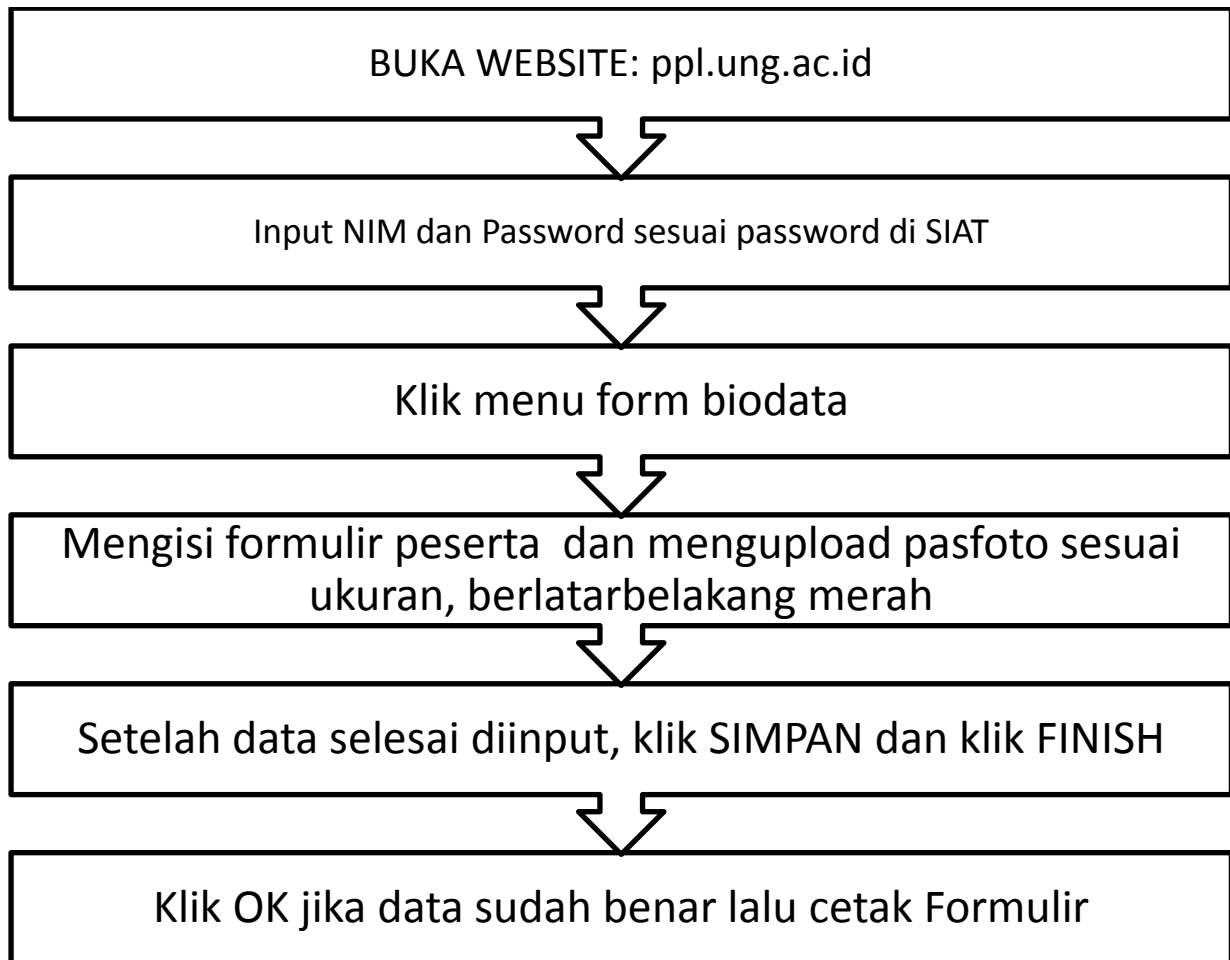

ALUR PENDAFTARAN PPL-2 ON-LINE

HASIL CETAKAN FORMULIR DILAMPIRKAN BERSAMA DENGAN:

1. SLIP SETORAN KONTRIBUSI PPL-2 DARI BANK SEBESAR RP 400.000 YANG ASLI
2. FOTOKOPI KHS SEMESTER LALU YANG MENERANGKAN TELAH LULUS PPL-1
3. FOTOKOPI KRS ONLINE SEMESTER GANJIL 2013-2014 (TERMASUK MATAKULIAH PPL-2)

SEMUA BERKAS DIMASUKKAN DALAM MAP SCHNELHEKTER BERWARNA SESUAI FAKULTAS MASING-MASING.